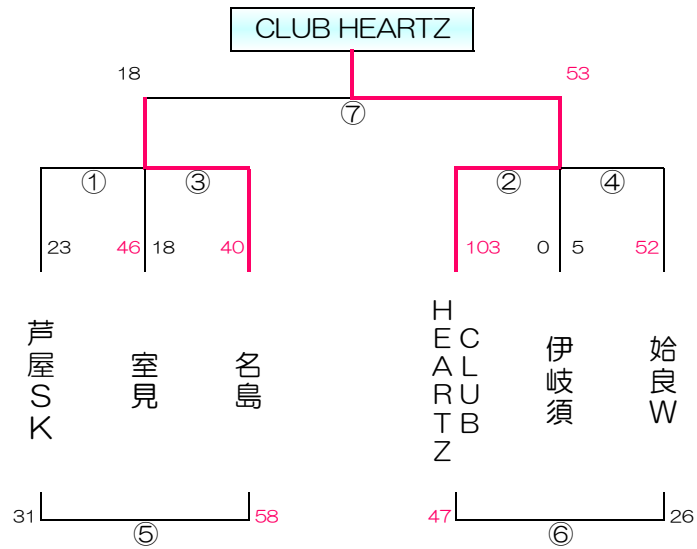

男子 A パート 穂波体育館

男子 B パート 穂波体育館

男子 C パート 大分小学校

男子 D パート 老岐東小学校

男子 E パート 津屋崎小学校

男子 F パート 飯塚第一体育館

男子 G パート 粕屋ドーム

男子 H パート 粕屋ドーム

男子 I パート 賀茂小学校

男子 J パート 長丘小学校

男子 K パート 弥永小学校

男子 L パート 塩原小学校

男子 M パート

南片江小学校

男子 N パート

野芥小学校

男子 O パート

照葉北小学校

男子 P パート

桂川総合体育館

男子 Q パート

筑穂体育館

男子 R パート

穂波体育館