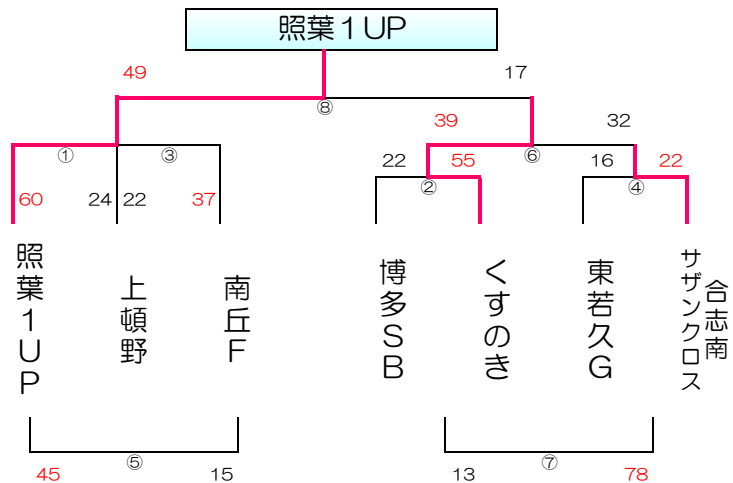

男子 A パート 穂波体育館

男子 B パート 穂波体育館

男子 C パート 大分小学校

男子 D パート 老岐東小学校

男子 E パート 津屋崎小学校

男子 F パート 飯塚第一体育館

男子 G パート 粕屋ドーム

男子 H パート 粕屋ドーム

男子 I パート 賀茂小学校

男子 J パート 長丘小学校

男子 K パート 弥永小学校

男子 L パート 塩原小学校

男子 M パート

南片江小学校

男子 N パート

野芥小学校

男子 O パート

照葉北小学校

男子 P パート

桂川総合体育館

男子 Q パート

筑穂体育館

男子 R パート

穂波体育館