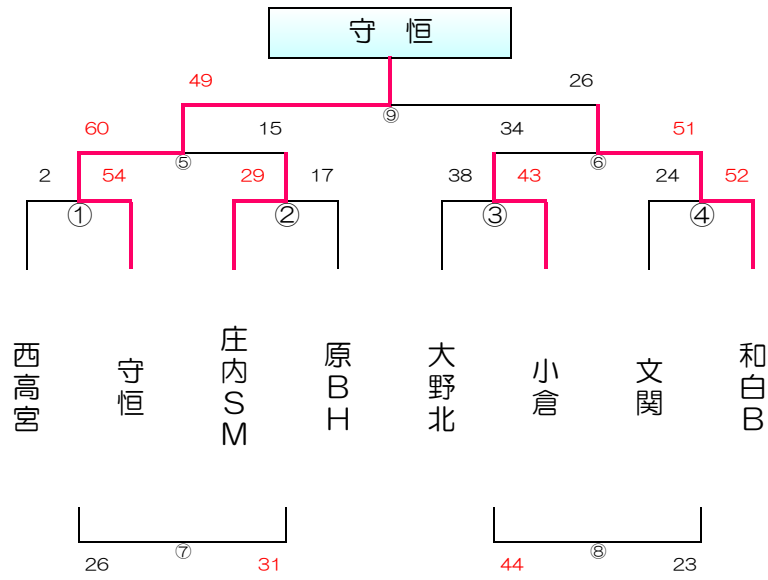

男子 A パート 穂波体育館

男子 B パート 穂波体育館

男子 C パート 大分小学校

男子 D パート 老岐東小学校

男子 E パート 津屋崎小学校

男子 F パート 飯塚第一体育館

男子 G パート 粕屋ドーム

男子 H パート 粕屋ドーム

男子 I パート 賀茂小学校

男子 J パート 長丘小学校

男子 K パート 弥永小学校

男子 L パート 塩原小学校

男子 M パート

南片江小学校

男子 N パート

野芥小学校

男子 O パート

照葉北小学校

男子 P パート

桂川総合体育館

男子 Q パート

筑穂体育館

男子 R パート

穂波体育館