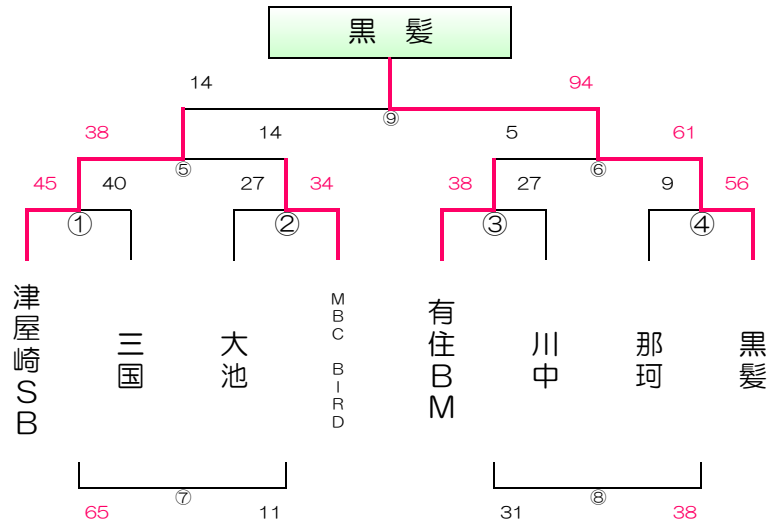

男子 A パート 穂波体育館

男子 B パート 穂波体育館

男子 C パート 大分小学校

男子 D パート 老岐東小学校

男子 E パート 津屋崎小学校

男子 F パート 飯塚第一体育館

男子 G パート 粕屋ドーム

男子 H パート 粕屋ドーム

男子 I パート 賀茂小学校

男子 J パート 長丘小学校

男子 K パート 弥永小学校

男子 L パート 塩原小学校

男子 M パート

南片江小学校

男子 N パート

野芥小学校

男子 O パート

照葉北小学校

男子 P パート

桂川総合体育館

男子 Q パート

筑穂体育館

男子 R パート

穂波体育館